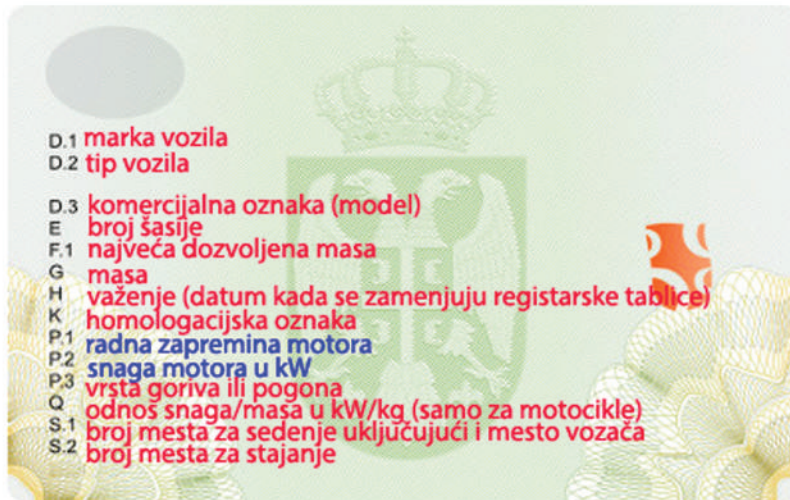

Saobraćajna dozvola-oznake

Oznake na prednjoj strani saobraćajne dozvole

Oznake na zadnjoj strani saobraćajne dozvole

Podaci koji nisu vidljivi na saobraćajnoj dozvoli (nalaze se samo u špu):

- J - vrsta vozila
- P5 - broj motora
- L - broj osočina
- R - boja vozila
- zabrana otuđenja vozila do (datum)
- JMBG, odnosno matični broj vlasnika vozila
- JMBG, odnosno matični broj korisnika vozila
- nosivost vozila